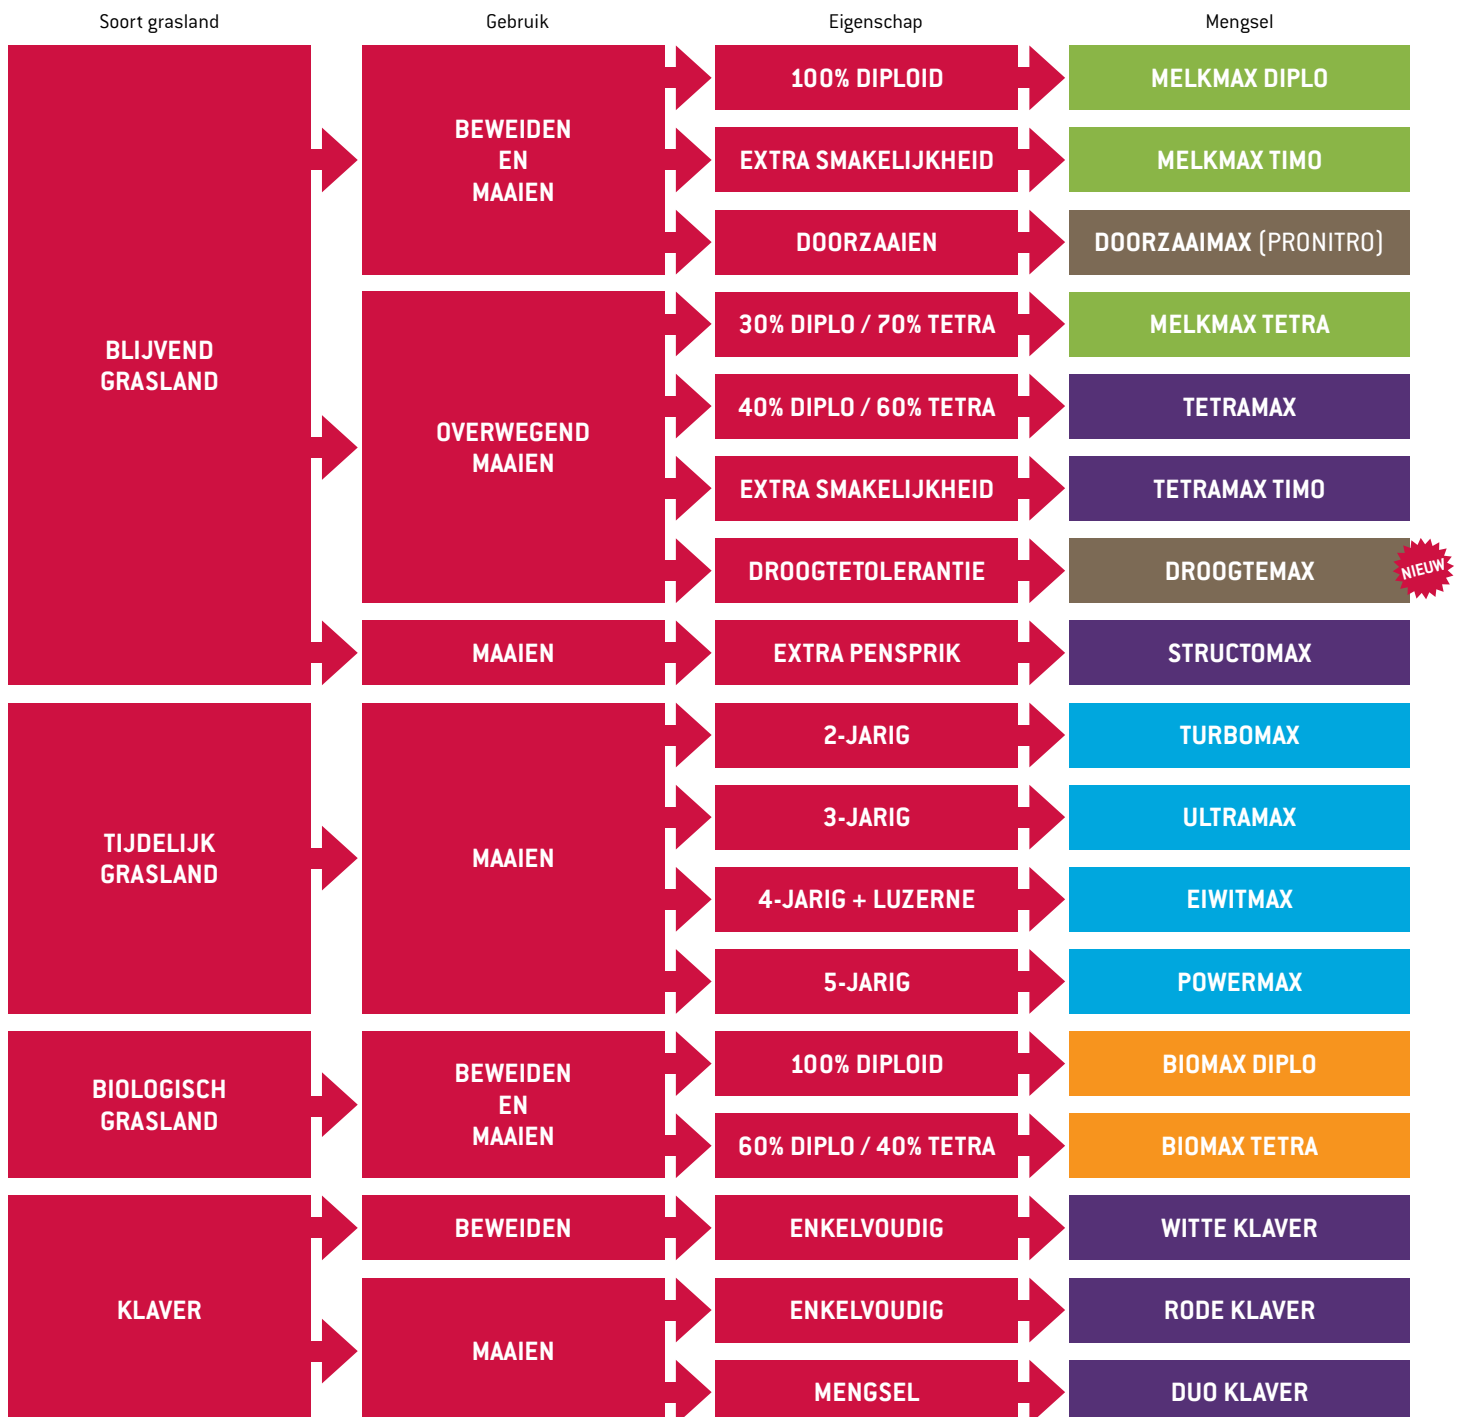

Keuzeschema

ForageMax weidemengsels 2021

Ruwvoeroplossingen

Beter verteerbaar gras per kg ruwvoer

Hogere drogestof- en eiwitopbrengst per ha

Kortdurend hoogproductief grasland

Biologisch grasland

Speciale toepassingen

ForageMax

Samenstellingen ForageMax 2021

		Maaihoogte (cm)	Zaaiadvies (kg/ha)																		
Witte klaver		SILVESTER	40	5																	
Rode klaver		PAVO	45	6																	
Luzerne		LUDELIS	15-25*	6																	
Kropaar		DONATA											30%								
Timothee		SUMMERGRAZE			15%							15%		10%							
Rietzwenkgras		TOWER												45%							
Festulolium		PERSEUS												15%		25%		30%			
		HYKOR											35%							25%	
		FOJTAN										45%							25%	25%	
Gekruist raai-gras		STORM														20%					
Italiaans raai-gras	Tetraploid	DANERGO																			
	Diploid	YOLANDE												30%	40%						
Engels raai-gras laat	Tetraploid		THEGN									20%	15%								
			MELBOLT									30%									
	Diploid		HUMBI 1																	45%	25%
			MELONORA	30%	20%																
Engels raai-gras middentijds	Tetraploid		VELONIT					50%													
			MELFORCE					10%	20%	40%	40%		15%		10%					25%	
			DIWAN 1						20%							15%	30%				40%
	Diploid		FABIOLA																		
			BOYNE																		
			MAQUI	10%	10%	10%															
			ABOSAN 1	10%	10%	10%											10%				
Eng. raai-gras vroeg	Tetraploid		SPUTNIK	50%	45%	40%	30%	40%	30%	10%									15%		
			ANACONDA														15%				