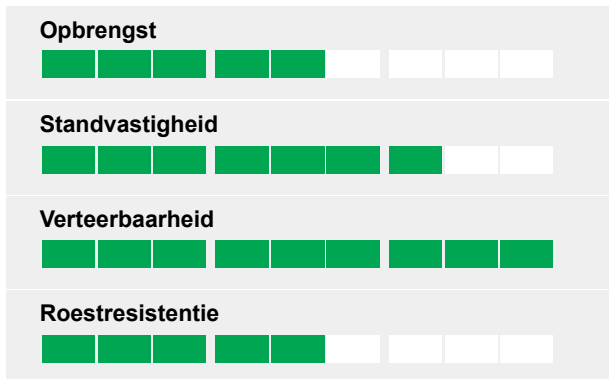

Top melkproductie door hoge verteerbaarheid

- Hoogste voederwaarde
- Bevat 100% DLF Fiber Energy rassen
- Geschikt voor maaien en beweiden

Rating

Grassen met een betere celwandverteerbaarheid zorgen voor een hogere melkproductie

Een verbeterde celwandverteerbaarheid zorgt voor een hogere opname en betere benutting van energie uit gras. Met als uiteindelijk resultaat: een hogere melkproductie van jouw koeien!

Wanneer de celwandverteerbaarheid 1% verbetert zorgt dit namelijk al voor een 1/4 liter meer melk per koe per dag. Onze mengsels met [DLF Fiber Energy](#) rassen hebben 2-4% verbeterde celwandverteerbaarheid, wat gelijkstaat aan 1/2 tot 1 liter meer melk per koe per dag bij een gelijke ruwvoerproductie.

MelkMax Diplo bestaat voor 100% uit Fiber Energy rassen, voor een maximale melkproductie!

Samenstelling:

70% Engels raaigras diploïd middentijds
30% Engels raaigras diploïd laat

Teeltadviezen:

Zaaiadvies: