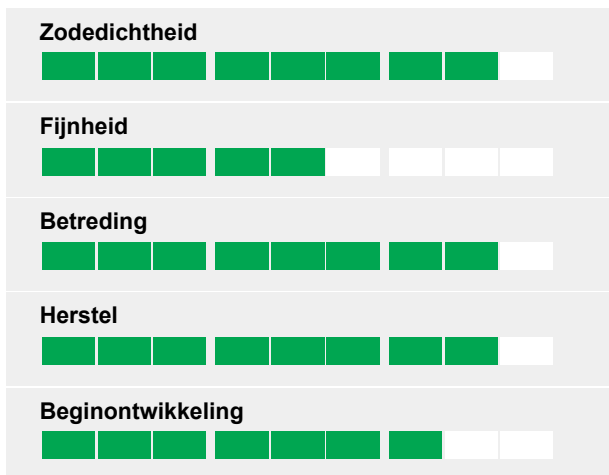

## Rating

SV7 Master is geschikt voor het in-/doorzaaien van sportvelden voor de professionele en amateur sporters. Veel fieldmanagers prefereren dit graszaadmengsel voor het groot onderhoud van de velden in de voorjaars- zomerperiode. Het graszaadmengsel is samengesteld uit kwaliteitsrassen van de Grasgids.

## Samenstelling:

75% Engels raaigras  
25% Veldbeemd