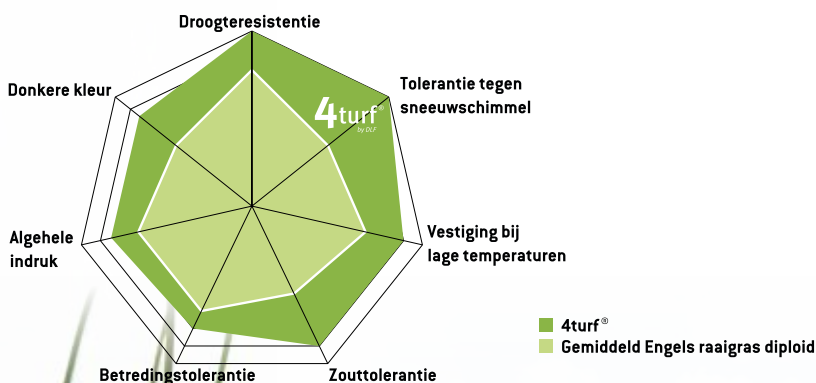

4turf®

by DLF

Wat is 4turf®?

4turf® is een innovatieve grassoort ontwikkeld door de kwekers van DLF. De soort Engels raaigras tetraploïd is nu geschikt gemaakt voor gebruik op sport- en recreatierreinen.

Hiermee heeft de praktijk de beschikking over een grassoort met een zeer snelle vestiging, speciaal ook bij lagere temperaturen, en een soort welke beter bestand is tegen stresssituaties.

Het in-/doorzaaien van sportvelden vindt veelal plaats in periodes wanneer de bodemtemperatuur voldoende hoog is voor een vlotte kieming. Evenwel is er in de praktijk behoefte om de velden ook door te zaaien in die periode waarin de grasgroei normaal trager verloopt of juist stil staat. Dit is nodig om speelschade snel te herstellen. De standaardmengsels groeien dan net te traag. Derhalve is er een nieuwe grassoort op de markt: 4turf®. In te zetten ook buiten de periode van groot onderhoud. Maar ook tijdens groot onderhoud is 4turf® een prima aanvulling in het mengsel.

Stresstolerantie

Zodichtheid

Betredingstolerantie

Gezonder gras

Behoudt ook in de zomer zijn frisse opvallende groene kleur. Tevens is het gras minder gevoelig voor ziekten.

Sterkere mat

4turf® heeft de beste winterstresstolerantie. Blijft goed op kleur tijdens de gehele winter.