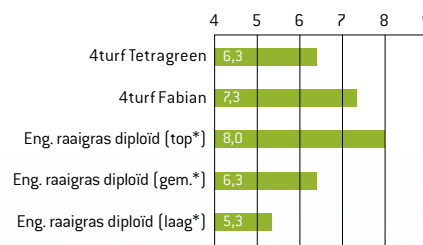

Hiermee heeft de praktijk de beschikking over een grassoort met een zeer snelle vestiging, speciaal ook bij lagere temperaturen, en een soort welke beter bestand is tegen stresssituaties.

Het in-/doorzaaien van sportvelden vindt veelal plaats in periodes wanneer de bodemtemperatuur voldoende hoog is voor een vlotte kieming. Evenwel is er in de praktijk behoefte om de velden ook door te zaaien in die periode waarin de grasgroei normaal trager verloopt of juist stil staat. Dit is nodig om speelschade snel te herstellen. De standaardmengsels groeien dan net te traag. Derhalve is er een nieuwe grassoort op de markt: 4turf®. In te zetten ook buiten de periode van groot onderhoud. Maar ook tijdens groot onderhoud is 4turf® een prima aanvulling in het mengsel.

Stresstolerantie

Zodichtheid

Betredingstolerantie

Gezonder gras

Behoudt ook in de zomer zijn frisse opvallende groene kleur. Tevens is het gras minder gevoelig voor ziekten.

Sterkere mat

4turf® heeft de beste winterstresstolerantie. Blijft goed op kleur tijdens de gehele winter.