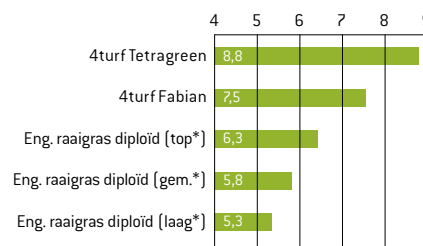

4turf®

by DLF

Wat is 4turf®?

4turf® is een innovatieve grassoort ontwikkeld door de kwekers van DLF. De soort Engels raaigras tetraploïd is nu geschikt gemaakt voor gebruik op sport- en recreatierreinen.

Stresstolerantie

Zodichtheid

Betredingstolerantie

Gezonder gras

Behoudt ook in de zomer zijn frisse opvallende groene kleur. Tevens is het gras minder gevoelig voor ziekten.

Sterkere mat

4turf® heeft de beste winterstresstolerantie. Blijft goed op kleur tijdens de gehele winter.