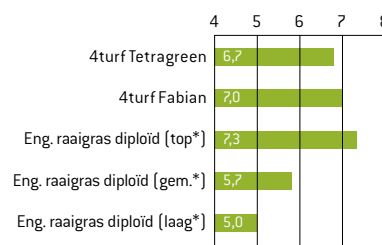

Hiermee heeft de praktijk de beschikking over een grassoort met een zeer snelle vestiging, speciaal ook bij lagere temperaturen, en een soort welke beter bestand is tegen stresssituaties.

Het in-/doorzaaien van sportvelden vindt veelal plaats in periodes wanneer de bodemtemperatuur voldoende hoog is voor een vlotte kieming. Evenwel is er in de praktijk behoefte om de velden ook door te zaaien in die periode waarin de grasgroei normaal trager verloopt of juist stil staat. Dit is nodig om speelschade snel te herstellen. De standaardmengsels groeien dan net te traag. Derhalve is er een nieuwe grassoort op de markt: 4turf®. In te zetten ook buiten de periode van groot onderhoud. Maar ook tijdens groot onderhoud is 4turf® een prima aanvulling in het mengsel.

Stresstolerantie

Zodichtheid

Betredingstolerantie

Gezonder gras

Behoudt ook in de zomer zijn frisse opvallende groene kleur. Tevens is het gras minder gevoelig voor ziekten.

Sterkere mat

4turf® heeft de beste winterstresstolerantie. Blijft goed op kleur tijdens de gehele winter.