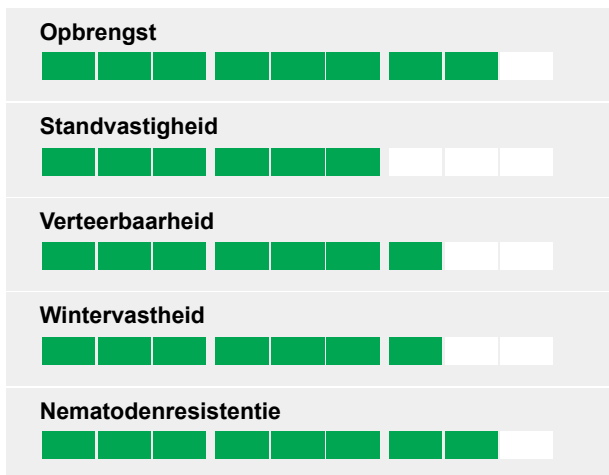

Goede drogestof- en eiwitopbrengst en goede nematodenresistentie.

- Stabiele prestaties
- Hoge nematodenresistentie
- Goede standvastigheid
- Hoge drogestof- en eiwitopbrengst
- Winterhardheid: 4 (Dormancy group 4)

## Rating

## Rassenkeuze is de beste manier om je beschermen tegen nematoden (aaltjes)

Nematodenresistentie wordt steeds belangrijker omdat er steeds minder mogelijkheden zijn om geïnfecteerde percelen te behandelen. Het is dus extra belangrijk om de nematodendruk zo laag mogelijk te houden, om zo opbrengstverliezen te voorkomen. Salsa is één van de meeste nematodenresistente beschikbare luzernerassen.