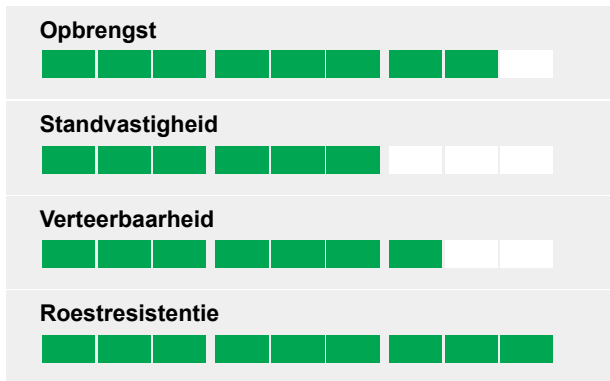

Rating

Bedrijven die veel grasland maaien hebben baat bij een hoge droge stofopbrengst per hectare.

Wat dat betreft kan er nog het nodige verbeterd worden. Teveel melkveebedrijven blijven steken op 10 -12 ton droge stof opbrengst per hectare.

Met de nieuwste Festuloliiums kan deze opbrengst fors omhoog. Hierbij komt dat deze soort dieper wortelt, waardoor het vocht en de mineralen (denk aan fosfaat en stikstof) ook beter worden benut.