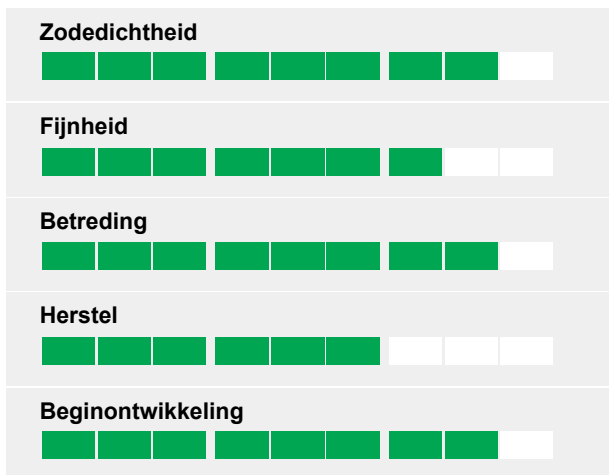

Het mengsel voor fairways en parken

- Breed inzetbaar
- Snelle start
- Weinig onderhoud
- Zorgt voor dichte mat
- Verkrijgbaar met zowel ProNitro als GroMax

Rating

Golfmengsel voor de fairway dat in korte tijd zorgt voor een mooie, dichte mat met weinig onderhoud.

ShockProof

Dit mengsel bevat rassen van de Internationale GrasGids. Dat wil zeggen dat de rassen in dit mengsel extra robuust zijn en bestand zijn tegen extreme weersomstandigheden.

Samenstelling:

- 20% Engels raaigras tetraploïd (4turf®)
- 20% Engels raaigras diploïd (gazontype)
- 25% Roodzwenkgras gewoon
- 20% Roodzwenkgras fors
- 15% Veldbeemdgras (sportveldtype)