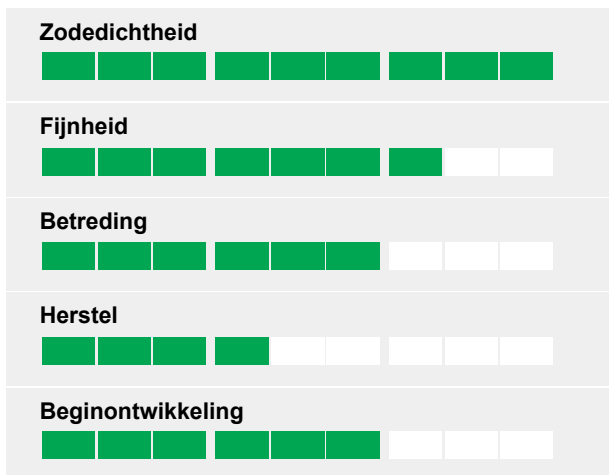

## Roughs met weinig onderhoud.

- Zorgt voor een dichte grasmatt
- Groeit goed in de schaduw
- Weinig maaibeurten nodig
- Verdraagt kort maaien goed
- Hoge sierwaarde

## Rating

RoughMaster is een mengsel dat weinig onderhoud vraagt en een hoge sierwaarde heeft. Je krijgt dus niet alleen een prachtig mooie dichte mat, maar ook een mat die naar weinig onderhoud nodig heeft. Zo hoef je deze grasmatt minder te maaien en groeit het gras goed in schaduwrijke plekken.

## Samenstelling:

- 10% Engels raaigras (gazontype)
- 30% Roodzwenkgras fijn
- 20% Roodzwenkgras gewoon
- 20% Schapegras gewoon
- 15% Hardzwenkgras
- 5% Struisgras gewoon