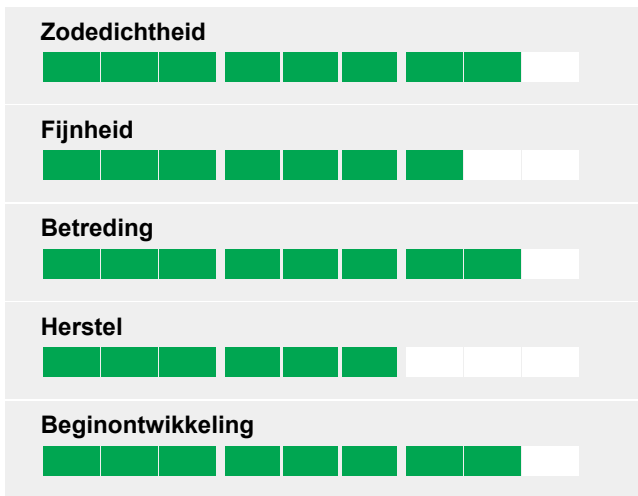

Het mengsel voor fairways en parken

- Breed inzetbaar
- Snelle start
- Weinig onderhoud
- Zorgt voor dichte mat
- Verkrijgbaar met zowel ProNitro als GroMax

Rating

Golfmengsel voor de fairway dat in korte tijd zorgt voor een mooie, dichte mat met weinig onderhoud.

ShockProof

Dit mengsel bevat rassen van de Internationale GrasGids. Dat wil zeggen dat de rassen in dit mengsel extra robuust zijn en bestand zijn tegen extreme weersomstandigheden.

Samenstelling:

- 20% Engels raaigras tetraploid (4turf®)
- 20% Engels raaigras diploid (gazontype)
- 25% Roodzwenkgras gewoon
- 20% Roodzwenkgras fors
- 15% Veldbeemdgras (sportveldtype)